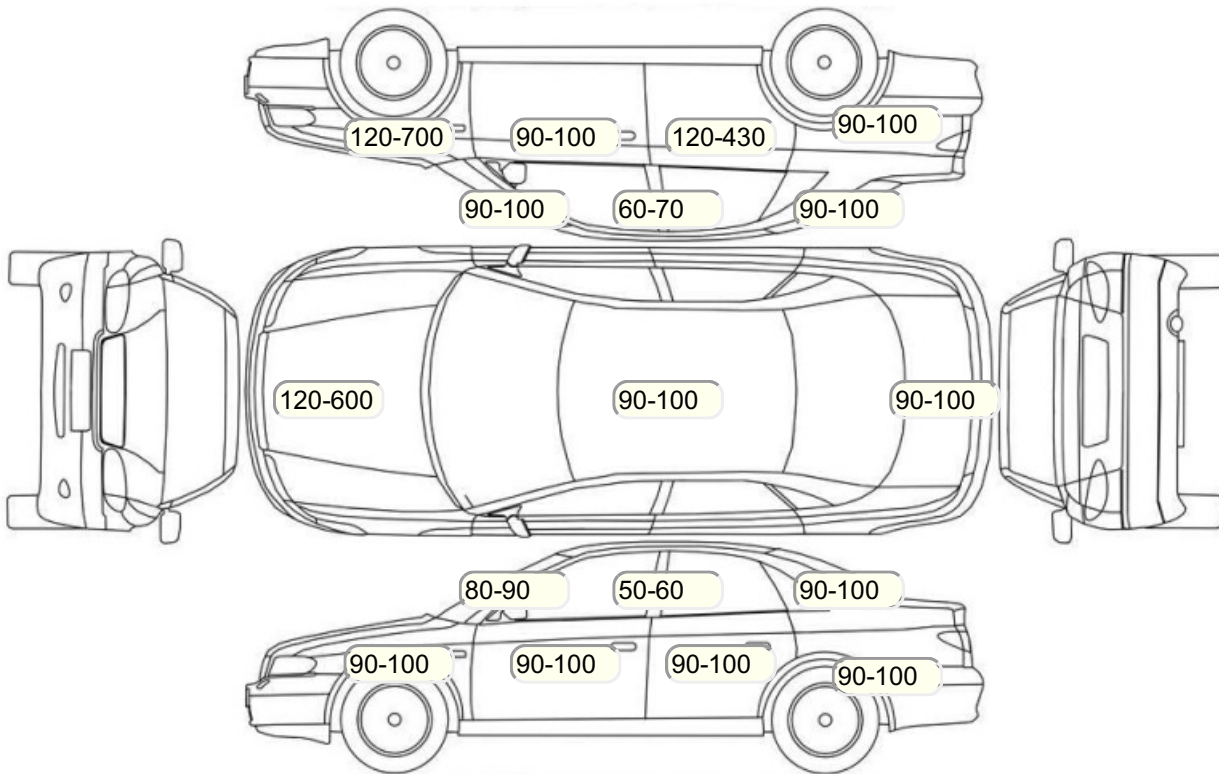

Осмотр состояния ЛКП, мкр

Повреждения экс- и интерьера

Элемент	Состояние ЛКП элемента	Повреждение
Дверь задняя правая	Окрашено	
Капот	Окрашено	
Крыло переднее правое	Окрашено	

Комплектация

- 1 Круиз-контроль Круиз-контроль
- 2 Подушки безопасности 6
- 3 Регулировка руля В 2 направлениях
- 4 Регулировка сиденья переднего пассажира Механическая
- 5 Регулировка сиденья водителя Электропривод
- 6 Ксеноновые фары Ближний свет
- 7 Обогрев сидений Передние
- 8 Проигрыватель аудио CD-магнитола
- 9 Динамики 4
- 10 Система кондиционирования воздуха Климат (2 зоны)
- 11 Усилитель руля Гидроусилитель
- 12 Электростеклоподъемники Все
- 13 Электронная система парковки Зад
- 14 Омыватель фар
- 15 Обогрев зеркал
- 16 Бортовой компьютер
- 17 Центральный замок
- 18 Иммобилайзер
- 19 ESP
- 20 Подушки безопасности боковые
- 21 Подушка безопасности пассажира
- 22 Подушка безопасности водителя
- 23 Парктроник
- 24 Антипробуксовочная система
- 25 Антиблокировочная система (ABS)
- 26 Камера заднего вида
- 27 USB порт
- 28 Мультируль
- 29 Электроподъемники передние
- 30 Электроподъемники задние
- 31 Отделка кожей рычага КПП
- 32 Отделка кожей рулевого колеса
- 33 Индикатор внешней температуры